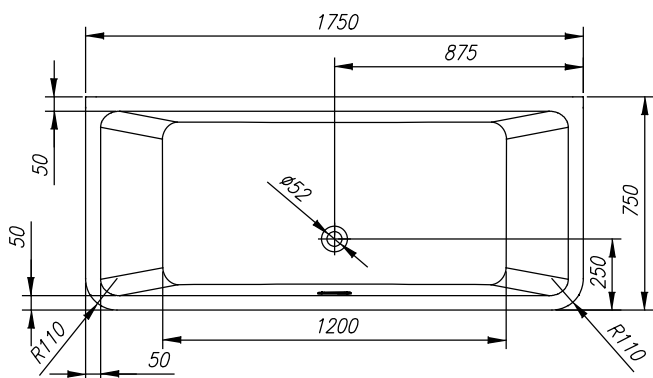

Elektra-SP 175x75

PREDINSTALACIJA
PREINSTALLATION
VORINSTALLATION

265 L

VOLUMEN
VOLUMEN
VOLUME
VOLUMEN

53 kg

TEŽA
TEŽINA
WEIGHT
GEWICHT

405 kg

MAX. OBREMENITEV
MAX. OBTEREČENJE
MAX. LOAD
MAX. BELASTUNG

310 kg/m²

OBREMENITEV TAL
OBTEREČENJE PODA
FLOOR LOAD
BODENBELASTUNG

- Prostor za odtok Ø 50 mm
- Mjesto za odtok Ø 50 mm
- Drain spot Ø 50mm
- Abflussplatz Ø 50 mm

priporočilo za vgradnjo
preporuka za ugradnju
installation recommendation
Einbauempfehlung

SP kopalna kad - navodilo za vgradnjo
SP kada - upute za ugradnju
SP bathtub - installation instructions
SP-Badewanne - Einbauanleitung

Nr. MK 42

ELEKTRA-SP 175x75

**V NAVEDENO KOPALNO KAD NE VGRAJUJEMO ARMATUR ZA POLNENJE KADI
U NAVEDENU KUPAONSKU KADU NE UGRAĐUJEMO ARMATURE ZA PUNJENJE KADE
WE DO NOT INSTALL TUB FILLING FITTINGS IN THE GIVEN BATHTUB
WIR INSTALLIEREN KEINE WANNENFÜLLSTÜTZE IN DIE ANGELEGEBENE BADEWANNE**