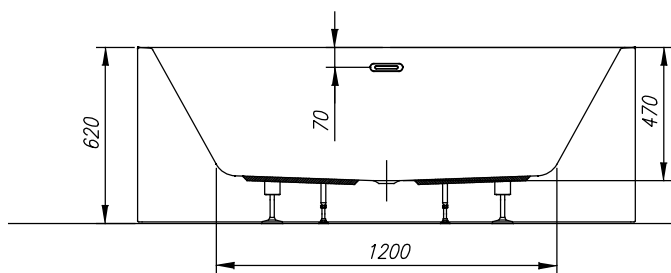

Elektra-SP 175x75

PREDINSTALACIJA
PREINSTALLATION
VORINSTALLATION

265 L

VOLUMEN
VOLUMEN
VOLUME
VOLUMEN

53 kg

TEŽA
TEŽINA
WEIGHT
GEWICHT

405 kg

MAX. OBREMENITEV
MAX. OBTEREČENJE
MAX. LOAD
MAX. BELASTUNG

310 kg/m²

OBREMENITEV TAL
OBTEREČENJE PODA
FLOOR LOAD
BODENBELASTUNG

- Prostor za odtok Ø 50 mm
- Mjesto za odtok Ø 50 mm
- Drain spot Ø 50mm
- Abflussplatz Ø 50 mm

priporočilo za vgradnjo
preporuka za ugradnju
installation recommendation
Einbauempfehlung

SP kopalna kad - navodilo za vgradnjo
SP kada - upute za ugradnju
SP bathtub - installation instructions
SP-Badewanne - Einbauanleitung

Nr. MK 42

ELEKTRA-SP 175x75

**V NAVEDENO KOPALNO KAD NE VGRAJUJEMO ARMATUR ZA POLNENJE KADI
U NAVEDENU KUPAONSKU KADU NE UGRAĐUJEMO ARMATURE ZA PUNJENJE KADE
WE DO NOT INSTALL TUB FILLING FITTINGS IN THE GIVEN BATHTUB
WIR INSTALLIEREN KEINE WANNENFÜLLSTÜTZE IN DIE ANGELEGEBENE BADEWANNE**