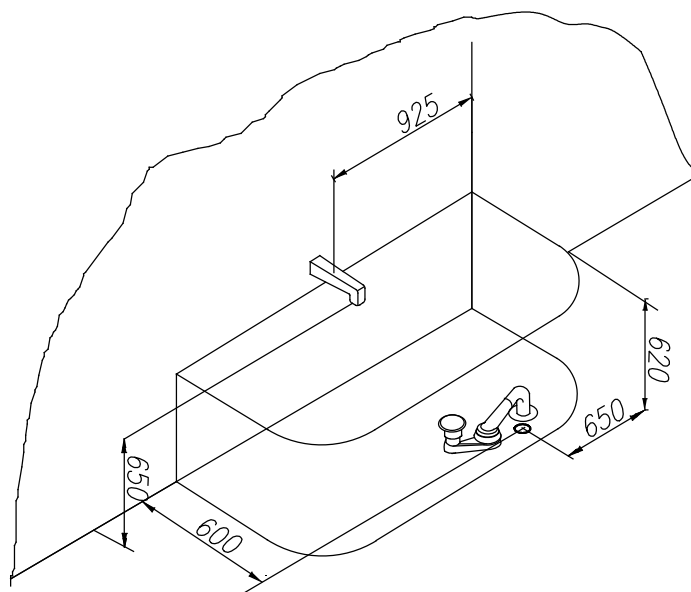

Elektra-SP 175x75

PREDINSTALACIJA
PREINSTALLATION
VORINSTALLATION

265 L

VOLUMEN
VOLUMEN
VOLUME
VOLUMEN

53 kg

TEŽA
TEŽINA
WEIGHT
GEWICHT

405 kg

MAX. OBREMENITEV
MAX. OBTEREČENJE
MAX. LOAD
MAX. BELASTUNG

310 kg/m²

OBREMENITEV TAL
OBTEREČENJE PODA
FLOOR LOAD
BODENBELASTUNG

- Prostor za odtok Ø 50 mm
- Mjesto za odtok Ø 50 mm
- Drain spot Ø 50mm
- Abflussplatz Ø 50 mm

priporočilo za vgradnjo
preporuka za ugradnju
installation recommendation
Einbauempfehlung

SP kopalna kad - navodilo za vgradnjo
SP kada - upute za ugradnju
SP bathtub - installation instructions
SP-Badewanne - Einbauanleitung

Nr. MK 42

ELEKTRA-SP 175x75

**V NAVEDENO KOPALNO KAD NE VGRAJUJEMO ARMATUR ZA POLNENJE KADI
U NAVEDENU KUPAONSKU KADU NE UGRAĐUJEMO ARMATURE ZA PUNJENJE KADE
WE DO NOT INSTALL TUB FILLING FITTINGS IN THE GIVEN BATHTUB
WIR INSTALLIEREN KEINE WANNENFÜLLSTÜTZE IN DIE ANGELEGEBENE BADEWANNE**