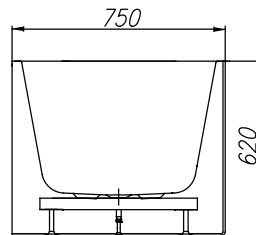

Elektra-SP 175x75

PREDINSTALACIJA
PREINSTALLATION
VORINSTALLATION

265 L

VOLUMEN
VOLUMEN
VOLUME
VOLUMEN

53 kg

TEŽA
TEŽINA
WEIGHT
GEWICHT

405 kg

MAX. OBREMENITEV
MAX. OBTEREČENJE
MAX. LOAD
MAX. BELASTUNG

310 kg/m²

OBREMENITEV TAL
OBTEREČENJE PODA
FLOOR LOAD
BODENBELASTUNG

- Prostor za odtok Ø 50 mm
- Mjesto za odtok Ø 50 mm
- Drain spot Ø 50mm
- Abflussplatz Ø 50 mm

priporočilo za vgradnjo
preporuka za ugradnju
installation recommendation
Einbauempfehlung

SP kopalna kad - navodilo za vgradnjo
SP kada - upute za ugradnju
SP bathtub - installation instructions
SP-Badewanne - Einbauanleitung

Nr. MK 42

ELEKTRA-SP 175x75

**V NAVEDENO KOPALNO KAD NE VGRAJUJEMO ARMATUR ZA POLNENJE KADI
U NAVEDENU KUPAONSKU KADU NE UGRAĐUJEMO ARMATURE ZA PUNJENJE KADE
WE DO NOT INSTALL TUB FILLING FITTINGS IN THE GIVEN BATHTUB
WIR INSTALLIEREN KEINE WANNENFÜLLSTÜTZE IN DIE ANGELEGEBENE BADEWANNE**